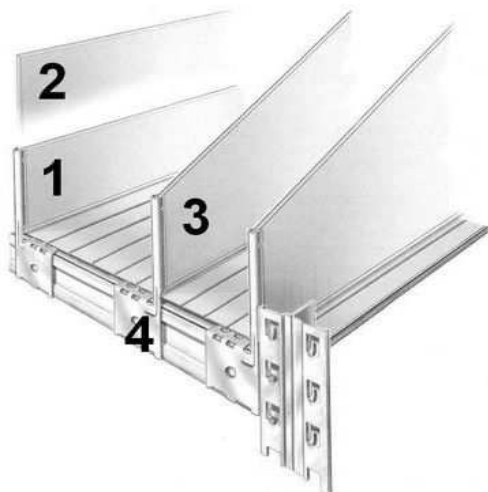

CENÍK - DOPLŇKY POLICOVÝCH REGÁLŮ SUPER A UNIRACK

PŘEPÁŽKY

	pro hloubku police			
	320 mm	400 mm	500 mm	600 mm
ROVNÁ - výška 100 mm (1)	32,00 Kč	41,00 Kč	51,00 Kč	60,00 Kč
ROVNÁ - výška 200 mm (2)	65,00 Kč	81,00 Kč	101,00 Kč	121,00 Kč
ŠIKMÁ - v. 100/200 mm (3)	46,00 Kč	58,00 Kč	72,00 Kč	87,00 Kč

DRŽÁK přepážky (4) 17,00 Kč

Přepážky se instalují na stávající police.

Držák je shodný pro všechny typy přepážek a vyrábí se v provedení levý a pravý, čímž umožňuje přisunutí přepážky těsně k rámu na obou stranách. Pro každou přepážku jsou potřeba dva držáky, jeden levý a jeden pravý, tím je dosaženo možnosti libovolně kombinovat směr držáku u každé přepážky.

ZÁVĚS oboustranný (2) 17,00 Kč

ZÁVĚS jednostranný (3) 17,00 Kč

Dělící stěny se instalují mezi stávající police.

Rozdělují prostor nad polici v celé světlé výšce. Pro jejich aplikaci je nutné instalovat police v regálovém sloupci ve výškách odpovídajících výškám zvolených dělících stěn. Dělící stěny jsou uchyceny na čtyřech závěsech, které jsou zaklesnuty na nosníky.

Závěsy lze zvolit buď jednostranné, nebo oboustranné dle toho, zda bude dělící stěna ve stejném místě nahoře, či dole pokračovat, nebo zda je koncová. Závěsy je možné zajistit v poloze nýtováním, nebo samořezným šroubem.