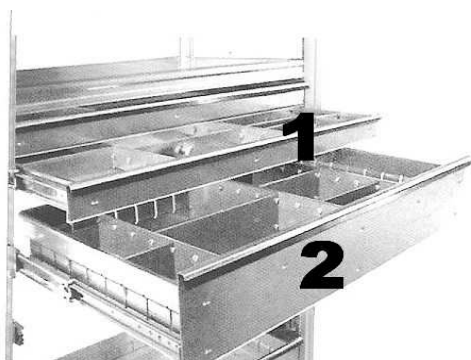

ZÁVĚS oboustranný (2) 17,00 Kč

ZÁVĚS jednostranný (3) 17,00 Kč

Dělící stěny se instalují mezi stávající police.

Rozdělují prostor nad polici v celé světlé výšce. Pro jejich aplikaci je nutné instalovat police v regálovém sloupci ve výškách odpovídajících výškám zvolených dělících stěn. Dělící stěny jsou uchyceny na čtyřech závěsech, které jsou zaklesnuty na nosníky.

Závěsy lze zvolit buď jednostranné, nebo oboustranné dle toho, zda bude dělící stěna ve stejném místě nahoře, či dole pokračovat, nebo zda je koncová. Závěsy je možné zajistit v poloze nýtováním, nebo samořezným šroubem.

ZÁSUVKY

ZÁSUVKA	pro délku police	
	900 mm	1200 mm
výška 66 mm (1)		
hloubka 400 mm	2 638,00 Kč	2 818,00 Kč
hloubka 500 mm	2 794,00 Kč	3 068,00 Kč
hloubka 600 mm	3 252,00 Kč	3 214,00 Kč

ZÁSUVKA	pro délku police	
	900 mm	1200 mm
výška 165 mm (2)		
hloubka 400 mm	2 823,00 Kč	3 121,00 Kč
hloubka 500 mm	3 130,00 Kč	3 372,00 Kč
hloubka 600 mm	3 287,00 Kč	3 530,00 Kč

Zásuvky se instalují místo polic do rámu.

Lze použít zásuvky o výšce 66mm, nebo 165 mm. Zásuvky mají šířku shodnou s délkou regálového pole, tj. 900 mm, nebo 1200 mm. Děliče v zásuvce nejsou standardní součástí dodávky.