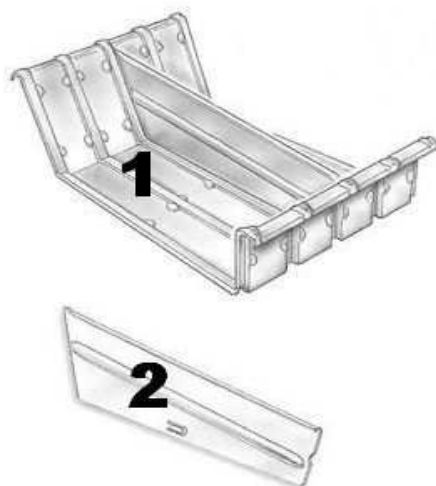

DRŽÁK přepážky (4) 17,00 Kč

Přepážky se instalují na stávající police.

Držák je shodný pro všechny typy přepážek a vyrábí se v provedení levý a pravý, čímž umožňuje přisunutí přepážky těsně k rámu na obou stranách. Pro každou přepážku jsou potřeba dva držáky, jeden levý a jeden pravý, tím je dosaženo možnosti libovolně kombinovat směr držáku u každé přepážky.

OHRÁDKY

PŘEDNÍ A ZADNÍ STĚNA PRO DRŽENÍ PŘEPÁŽEK (1 a 2)

	pro délku police		
	900 mm	1200 mm	1500 mm
výška 100 mm	126,00 Kč	169,00 Kč	211,00 Kč
výška 200 mm	218,00 Kč	290,00 Kč	364,00 Kč

PŘEPÁŽKA

	pro hloubku police			
	320 mm	400 mm	500 mm	600 mm
ROVNÁ - výška 100 mm (3)	32,00 Kč	41,00 Kč	51,00 Kč	61,00 Kč
ŠIKMÁ - v. 100/200 mm	46,00 Kč	58,00 Kč	72,00 Kč	87,00 Kč

Ohrádky se instalují na stávající police. Lze volit mezi ohrádkou s rovnými přepážkami, nebo se šikmými přepážkami. Pro šikmé přepážky se volí přední stěna v 100 mm a zadní stěna v 200 mm.

VANIČKY

	pro hloubku police			
	320 mm	400 mm	500 mm	600 mm
VANIČKA (1)	138,00 Kč	148,00 Kč	159,00 Kč	168,00 Kč
PŘEPÁŽKA VANIČKY (2)	32,00 Kč	40,00 Kč	50,00 Kč	60,00 Kč

ZÁVĚS oboustranný (2) 17,00 Kč

ZÁVĚS jednostranný (3) 17,00 Kč

Dělící stěny se instalují mezi stávající police.

Rozdělují prostor nad polici v celé světlé výšce. Pro jejich aplikaci je nutné instalovat police v regálovém sloupci ve výškách odpovídajících výškám zvolených dělících stěn. Dělící stěny jsou uchyceny na čtyřech závěsech, které jsou zaklesnuty na nosníky.