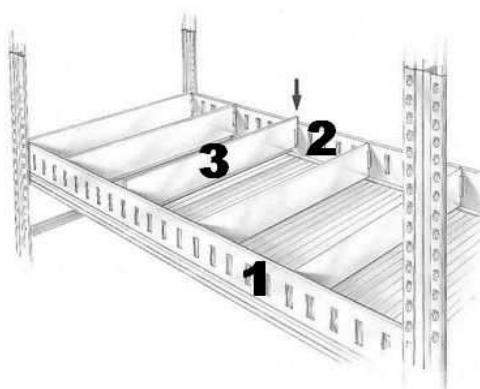

PŘEDNÍ A ZADNÍ STĚNA PRO DRŽENÍ PŘEPÁŽEK (1 a 2)

	pro délku police		
	900 mm	1200 mm	1500 mm
výška 100 mm	126,00 Kč	169,00 Kč	211,00 Kč
výška 200 mm	218,00 Kč	290,00 Kč	364,00 Kč

PŘEPÁŽKA

	pro hloubku police			
	320 mm	400 mm	500 mm	600 mm
ROVNÁ - výška 100 mm (3)	32,00 Kč	41,00 Kč	51,00 Kč	61,00 Kč
ŠIKMÁ - v. 100/200 mm	46,00 Kč	58,00 Kč	72,00 Kč	87,00 Kč

Ohrádky se instalují na stávající police. Lze volit mezi ohrádkou s rovnými přepážkami, nebo se šikmými přepážkami. Pro šikmé přepážky se volí přední stěna v 100 mm a zadní stěna v 200 mm.