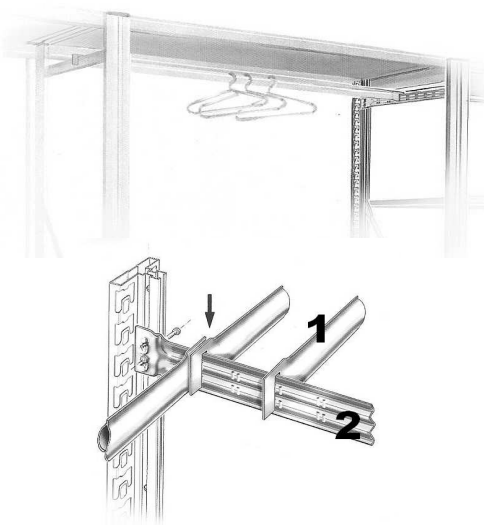

UNIVERZÁLNÍ TYČE

	pro délku pole			
	900 mm	1200 mm	1500 mm	1800 mm
UNIVERZÁLNÍ TYČ (1)	99,00 Kč	130,00 Kč	285,00 Kč	340,00 Kč

	pro délku police			
	320 mm	400 mm	500 mm	600 mm
TRAVERZA SUPER (2)	27,00 Kč	34,00 Kč	41,00 Kč	48,00 Kč
TRAVERZA UNIRACK (2)	24,00 Kč	31,00 Kč	38,00 Kč	44,00 Kč

Pro uchycení univerzálních tyčí se používají traverzy, které mají prolisy, jenž zadržují tyče v požadované poloze.

Nejčastější využití je jako šatních tyčí na ramínka. Při použití dvou vodorovně usazených tyčí lze využívat k ukládání materiálu, pro který není nutné používat plnou polici (např. pneumatiky).

POZOR - tyto tyče nemají udanou garantovanou nosnost.

všechny uvedené ceny jsou bez DPH