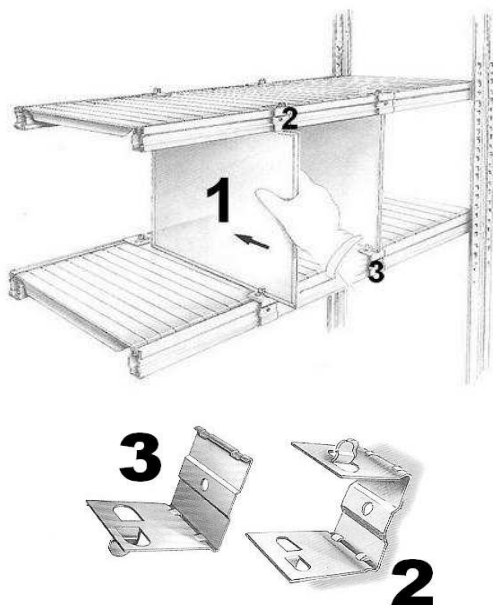

DĚLÍČÍ STĚNY

DĚLÍČÍ STĚNA (1)	pro hloubku police			
	320 mm	400 mm	500 mm	600 mm
výška 244 mm	54,00 Kč	66,00 Kč	83,00 Kč	100,00 Kč
výška 344 mm	99,00 Kč	124,00 Kč	155,00 Kč	185,00 Kč
výška 444 mm	158,00 Kč	197,00 Kč	247,00 Kč	296,00 Kč

ZÁVĚS oboustranný (2) 17,00 Kč

ZÁVĚS jednostranný (3) 17,00 Kč

Dělící stěny se instalují mezi stávající police.

Rozdělují prostor nad polici v celé světlé výšce. Pro jejich aplikaci je nutné instalovat police v regálovém sloupci ve výškách odpovídajících výškám zvolených dělících stěn. Dělící stěny jsou uchyceny na čtyřech závěsech, které jsou zaklesnuty na nosníky.

Závěsy lze zvolit buď jednostranné, nebo oboustranné dle toho, zda bude dělící stěna ve stejném místě nahoře, či dole pokračovat, nebo zda je koncová. Závěsy je možné zajistit v poloze nýtováním, nebo samořezným šroubem.

ZÁSUVKY