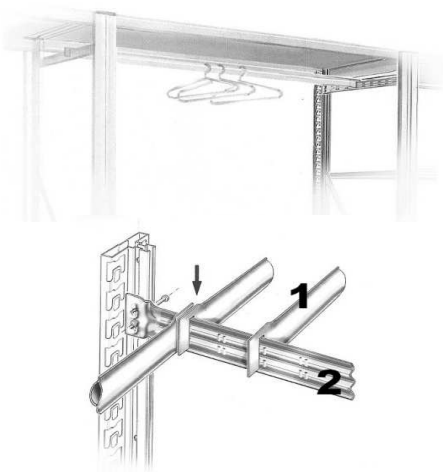

UNIVERZÁLNE TYČE

	pre dĺžku police			
	900 mm	1200 mm	1500 mm	1800 mm
UNIVERZÁLNA TYČ (1)	3,96 €	5,20 €	11,40 €	13,60 €

	pre dĺžku police			
	320 mm	400 mm	500 mm	600 mm
TRAVERZA SUPER (2)	1,08 €	1,36 €	1,64 €	1,92 €
TRAVERZA UNIRACK (2)	0,96 €	1,24 €	1,52 €	1,76 €

Pre uchytenie univerzálnych tyčí sa používajú traverzy, ktoré majú prelis, ktoré zadržiavajú tyče v požadovanej polohe.

Najčastejšie využitie je ako šatníkových tyčí na ramienka. Pri použití dvoch vodorovne usadených tyčí ich možno využívať na ukladanie materiálu, pre ktorý nie je potrebné používať plnú policu (napr. pneumatiky).

POZOR - tieto tyče nemajú udanú garantovanú nosnosť.

všetky uvedené ceny sú bez DPH