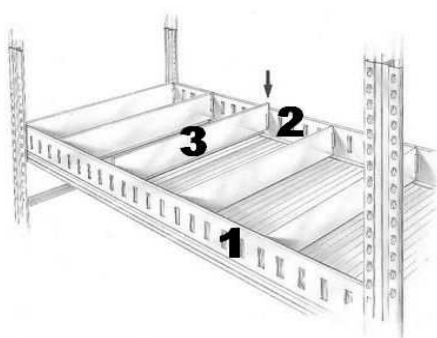

PREDNÁ A ZADNÁ STENA PRE UCHYTENIE PREPÁŽOK (1 a 2)

	pre dĺžku police		
	900 mm	1200 mm	1500 mm
výška 100 mm	5,04 €	6,76 €	8,44 €
výška 200 mm	8,72 €	11,60 €	14,56 €

PREPÁŽKA

	pre hĺbku police			
	320 mm	400 mm	500 mm	600 mm
ROVNÁ - výška 100 mm (3)	1,28 €	1,64 €	2,04 €	2,44 €
ŠIKMÁ - v. 100/200 mm	1,84 €	2,32 €	2,88 €	3,48 €

Ohrádky sa inštalujú na existujúce police. Možno voľiť medzi ohrádkou s rovnými prepážkami, alebo so šikmými prepážkami. Pre šikmé prepážky sa volí predná stena v 100 mm a zadná stena v 200 mm.