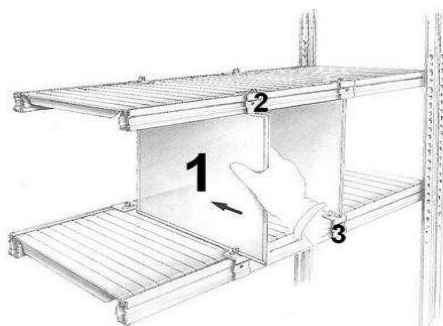

DELIACE STENY