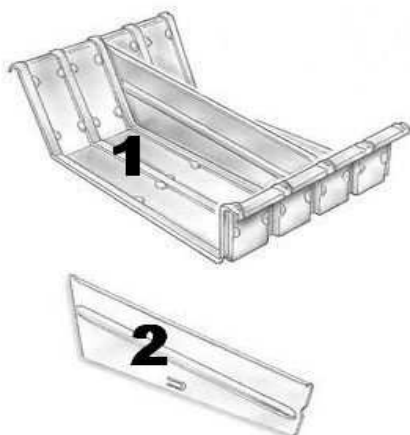

VANIČKY

	pre hĺbku police			
	320 mm	400 mm	500 mm	600 mm
VANIČKA (1)	5,52 €	5,92 €	6,36 €	6,72 €
PREPÁŽKA VANIČKY (2)	1,28 €	1,60 €	2,00 €	2,40 €

NOSNÍK VANIČIEK

	pre dĺžku police		
	900 mm	1200 mm	1500 mm
nosník	1,96 €	2,64 €	3,32 €

Vaničky sa inštalujú namiesto políc do nosníkov.

Jedna vanička má modulový rozmer 300 mm, podľa toho je daný ich počet v regálovom poli. Napr. pre pole šírky 1200 mm sú potrebné 4 ks vaničiek a 2 ks nosníkov. Prepážky do vaničiek je možné zvoliť podľa potreby.