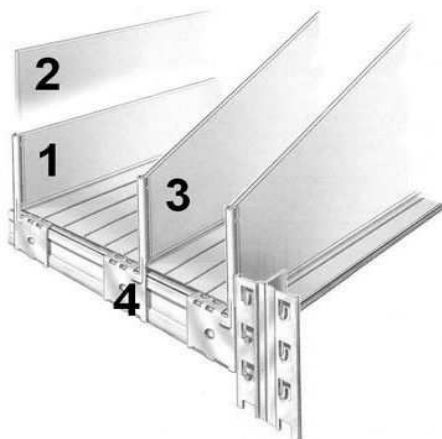

**CENNÍK - DOPLNKY POLICOVÝCH REGÁLOV SUPER A UNIRACK****PREPÁŽKY**

	pre hĺbku police			
	320 mm	400 mm	500 mm	600 mm
ROVNÁ - výška 100 mm (1)	1,28 €	1,64 €	2,04 €	2,40 €
ROVNÁ - výška 200 mm (2)	2,60 €	3,24 €	4,04 €	4,84 €
ŠIKMÁ - v. 100/200 mm (3)	1,84 €	2,32 €	2,88 €	3,48 €

DRŽIAK prepážky (4)

0,68 €

Prepážky sa inštalujú na existujúce police.

Držiak je vhodný pre všetky druhy prepážok a vyrába sa v prevedení ľavý a pravý, čím umožňuje prisunutie prepážky tesne k rámu na oboch stranách. Pre každú prepážku sú potrebné dva držiaky, jeden ľavý a jeden pravý, tým je dosiahnutá možnosť ľubovoľne kombinovať smer držiaku u každej prepážky.

ZÁVES obojstranný (2) 0,68 €

ZÁVES jednostranný (3) 0,68 €

Deliacie steny sa inštalujú medzi existujúce police.

Rozdeľujú priestor nad policou v celej svetlej výške. Pre ich aplikáciu je nutné inštalovať police v regálovom stĺpci vo výškach zodpovedajúcich výškam zvolených deliacich stien. Deliacie steny sú uchytené na štyroch závesoch, ktoré sú zakliesnuté na nosníky.

Zásuvky sa inštalujú namiesto políc do rámov.

Možno použiť zásuvky s výškou 66 mm, alebo 165 mm. Zásuvky majú šírku zhodnú s dĺžkou regálového poľa, tj 900 mm, alebo 1200 mm. Deliče v zásuvke nie sú štandardnou súčasťou dodávky.