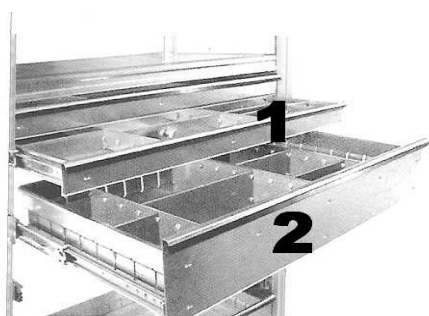

ZÁVES obojstranný (2) 0,68 €

ZÁVES jednostranný (3) 0,68 €

Deliacie steny sa inštalujú medzi existujúce police.

Rozdeľujú priestor nad policou v celej svetlej výške. Pre ich aplikáciu je nutné inštalovať police v regálovom stĺpci vo výškach zodpovedajúcich výškam zvolených deliacich stien. Deliacie steny sú uchytené na štyroch závesoch, ktoré sú zakliesnuté na nosníky.

Závěsy je možné zvoliť buď jednostranné, alebo obojstranné podľa toho, či bude deliaca stena v rovnakom mieste hore, alebo dole pokračovať, alebo či je koncová. Závěsy je možné zaistiť v polohe nitovaním, alebo samoreznou skrutkou.

## ZÁSUVKY

ZÁSUVKA	pre dĺžku police	
	900 mm	1200 mm
výška 66 mm (1)		
hĺbka 400 mm	105,52 €	112,72 €
hĺbka 500 mm	111,76 €	122,72 €
hĺbka 600 mm	130,08 €	128,56 €

ZÁSUVKA	pre dĺžku police	
	900 mm	1200 mm
výška 165 mm (2)		
hĺbka 400 mm	112,92 €	124,84 €
hĺbka 500 mm	125,20 €	134,88 €
hĺbka 600 mm	131,48 €	141,20 €

Zásuvky sa inštalujú namiesto políc do rámov.

Možno použiť zásuvky s výškou 66 mm, alebo 165 mm. Zásuvky majú šírku zhodnú s dĺžkou regálového poľa, tj 900 mm, alebo 1200 mm. Deliče v zásuvke nie sú štandardnou súčasťou dodávky.