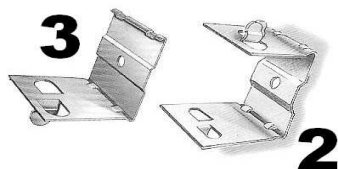

DELIACE STENY